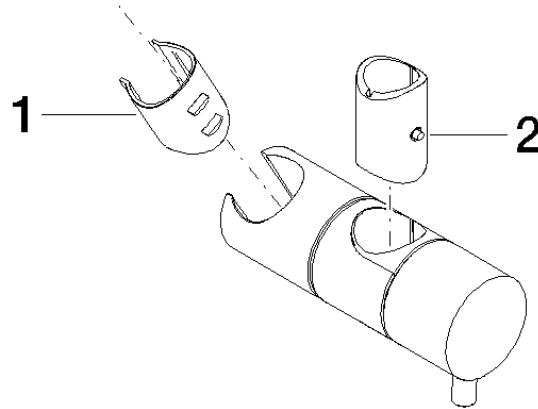

12 580 970

• pour diamètre de tube 18 mm

S'adapte aux gammes suivantes : IMO,
LULU, MADISON, MEM, TARA, CL.1, LISSÉ,
VAIA, META, CYO

	Or clair	12 580 970-26
	Chrome	12 580 970-00
	Platine brossé	12 580 970-06
	Platine	12 580 970-08
	Laiton (Or 23cts)	12 580 970-09
	Dark Chrome	12 580 970-19
	Or clair brossé	12 580 970-27
	Laiton brossé (Or 23cts)	12 580 970-28
	Noir mat	12 580 970-33
	Bronze brossé	12 580 970-42
	Champagne brossé (Or 22cts)	12 580 970-46
	Champagne (Or 22cts)	12 580 970-47
	Chrome brossé	12 580 970-93
	Dark Platinum brossé	12 580 970-99

12 580 970

mm [inches]

12 580 970

Les pièces pour les
autres finitions
peuvent être
trouvées ici : Chrome

Liste des pièces de rechange

N°	Article Numéro	Désignation	Fréquence de montage	Délai de livraison
1	09 12 12 217 90	douille	1	2
2	08 18 40 579 90	adaptateur	1	2