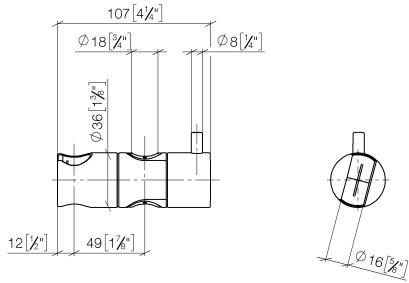

12 580 970

• pour diamètre de tube 18 mm

S'adapte aux gammes suivantes : IMO,
LULU, MADISON, MEM, TARA, CL.1, LISSÉ,
VAIA, META, CYO

	Or clair	12 580 970-26
	Chrome	12 580 970-00
	Platine brossé	12 580 970-06
	Platine	12 580 970-08
	Laiton (Or 23cts)	12 580 970-09
	Dark Chrome	12 580 970-19
	Or clair brossé	12 580 970-27
	Laiton brossé (Or 23cts)	12 580 970-28
	Noir mat	12 580 970-33
	Bronze brossé	12 580 970-42
	Champagne brossé (Or 22cts)	12 580 970-46
	Champagne (Or 22cts)	12 580 970-47
	Chrome brossé	12 580 970-93
	Dark Platinum brossé	12 580 970-99

12 580 970

mm [inches]

12 580 970

Les pièces pour les
autres finitions
peuvent être
trouvées ici : Chrome

Liste des pièces de rechange

N°	Article Numéro	Désignation	Fréquence de montage	Délai de livraison
1	09 12 12 217 90	douille	1	2
2	08 18 40 579 90	adaptateur	1	2